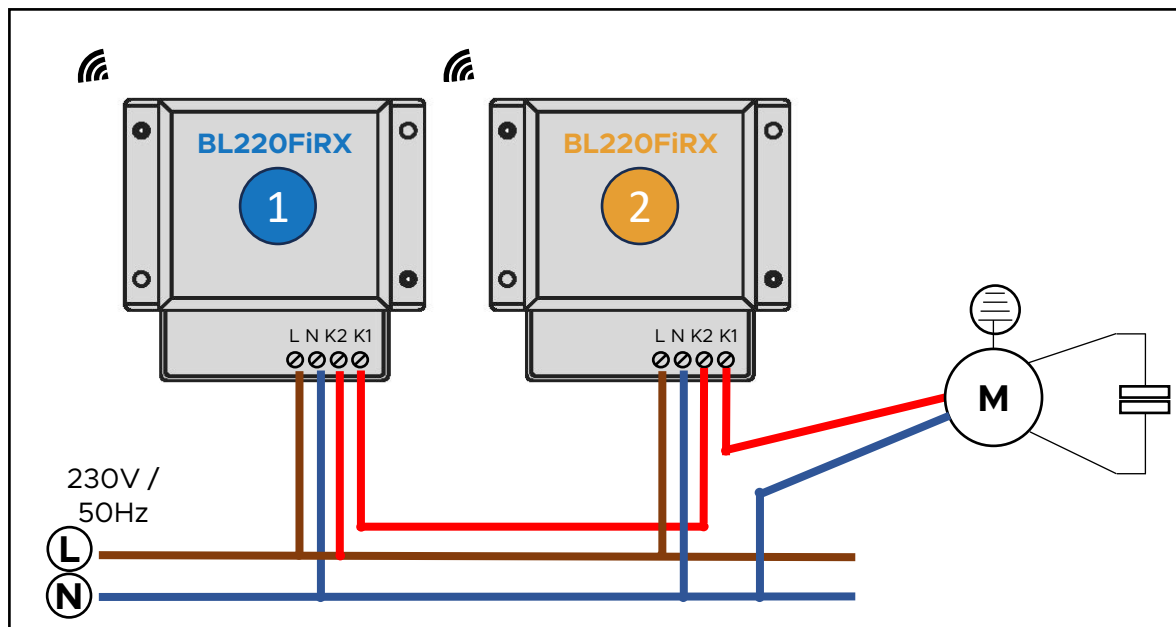

Reihenschaltung von zwei Feuerstätten

mit SD Schornsteindruckmessung Betriebsmodus 1 - mind. 4Pa.

Benötigte Komponenten:
2x BL220FiTDDa/DDu
*) 2x BL220FRX

*) **Zusätzliches Abluftgerät mit Schukostecker**
z.B. Dunstabzugshaube

Codierung: 1 auf ON **1** BL220FRX

Codierung: 2 auf ON **2** BL220FRX