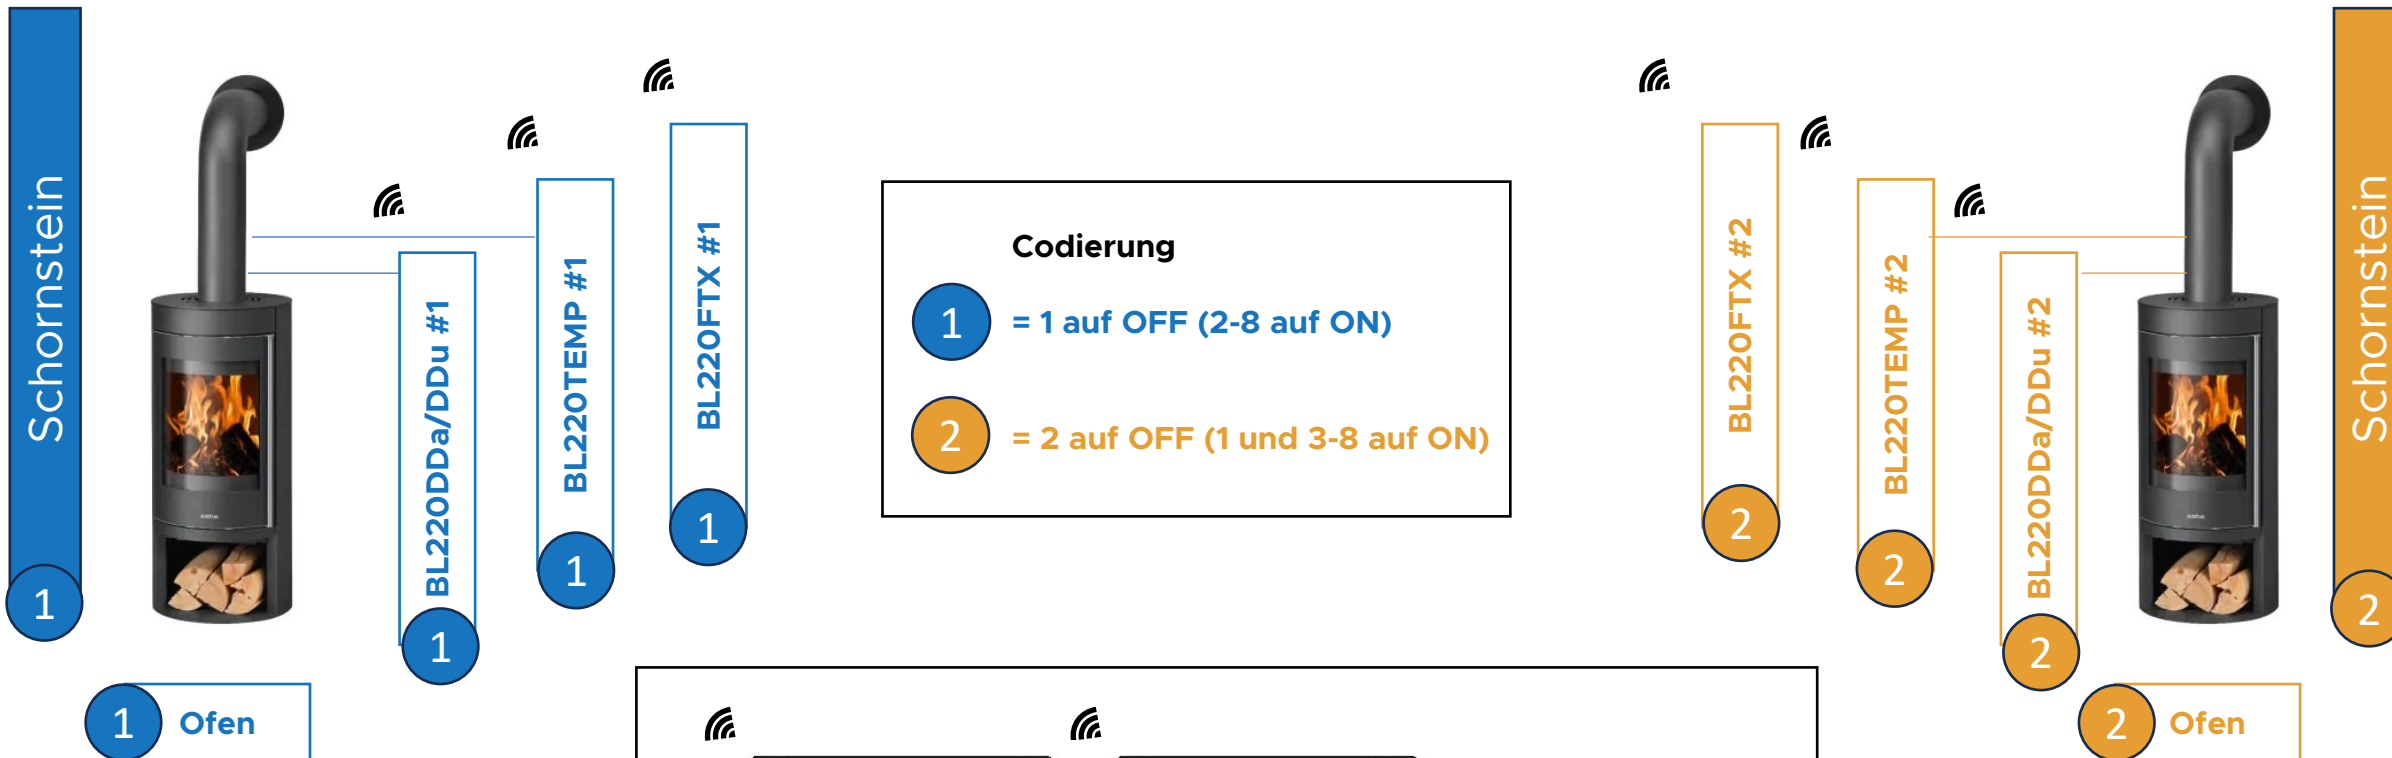

Reihenschaltung von zwei Feuerstätten

mit SD Schornsteindruckmessung Betriebsmodus 1 - mind. 4Pa.

Benötigte Komponenten:
2x BL220FiTDDa/DDu
*) 2x BL220FRX

*) **Zusätzliches Abluftgerät mit Schukostecker**
z.B. Dunstabzugshaube

Codierung: 1 auf ON **1** BL220FRX

Codierung: 2 auf ON **2** BL220FRX