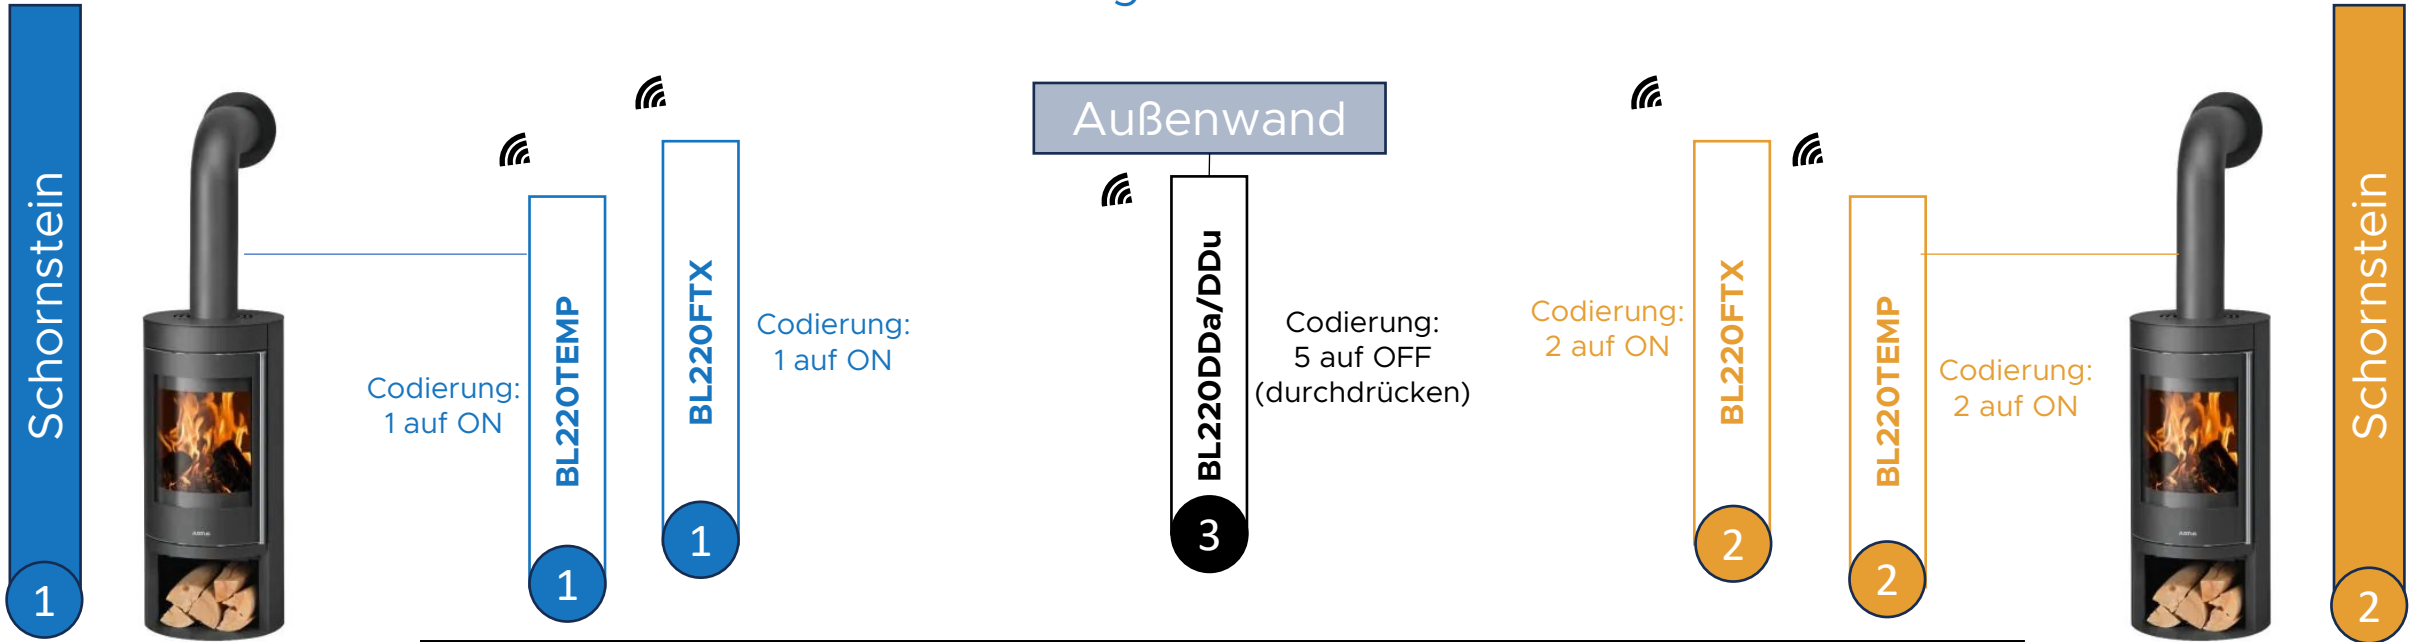

Reihenschaltung von zwei Feuerstätten mit AD Außendruckmessung Betriebsmodus 2 – max. 4 Pa.

1 Ofen

2 Ofen

*) **Zusätzliches Abluftgerät mit Schukostecker z.B. Dunstabzugshaube**

Codierung: 1 auf ON

1 BL220FRX

2 BL220FRX

Codierung: 2 auf ON

Benötigte Komponenten:
1x BL220FiTDDa/DDu
1x BL220FiT
1x BL220FiRX
*) 2x BL220FRX