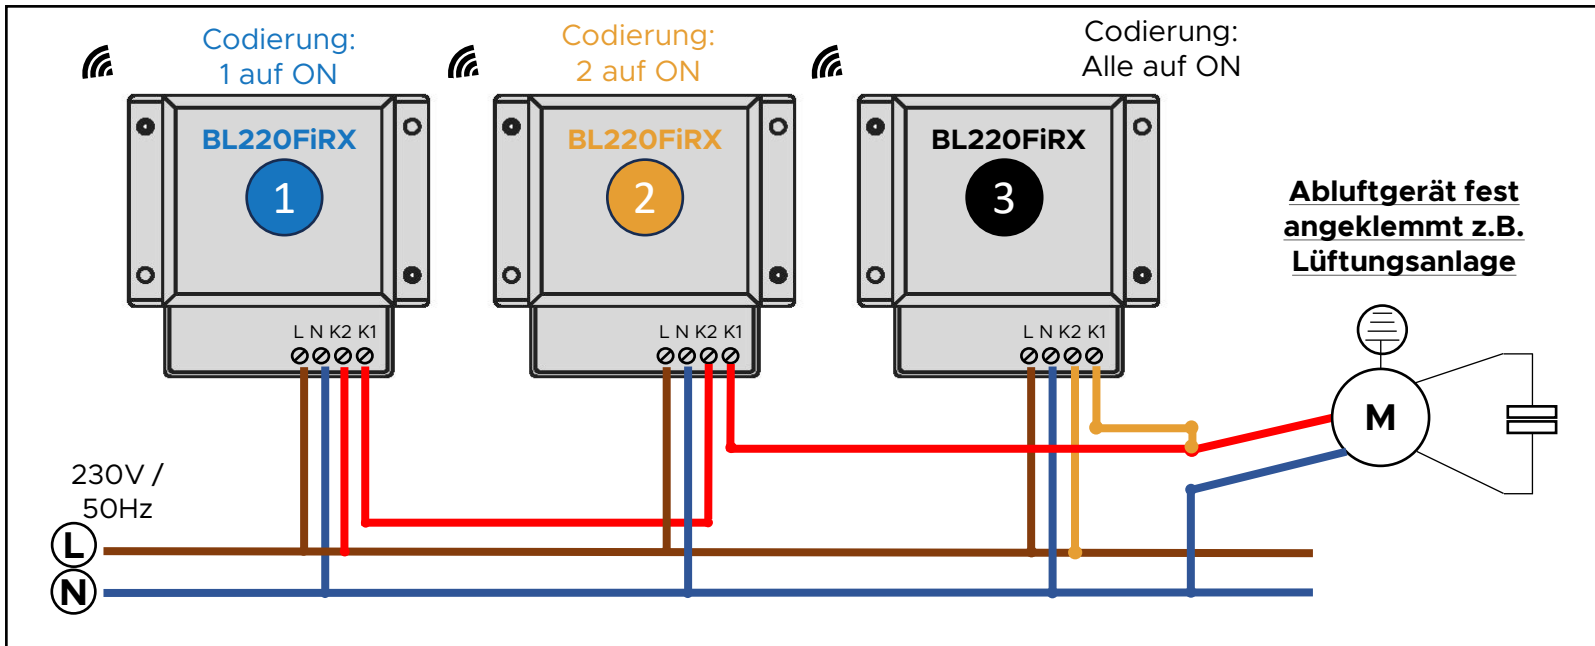

Reihenschaltung von zwei Feuerstätten mit AD Außendruckmessung Betriebsmodus 2 – max. 4 Pa.

1 Ofen

2 Ofen

*) **Zusätzliches Abluftgerät mit Schukostecker z.B. Dunstabzugshaube**

Codierung: 1 auf ON

1 BL220FRX

2 BL220FRX

Codierung: 2 auf ON

Benötigte Komponenten:
1x BL220FiTDDa/DDu
1x BL220FiT
1x BL220FiRX
*) 2x BL220FRX